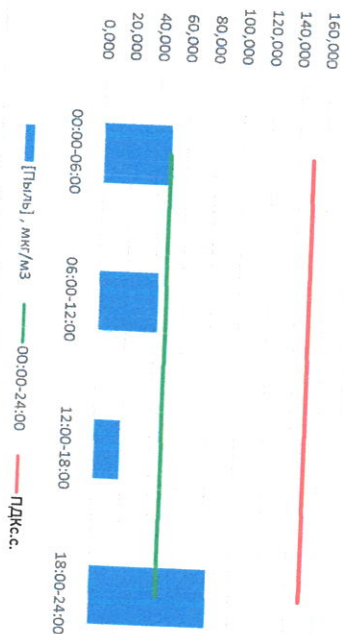

Отчёт о состоянии атмосферного воздуха за 26.04.2023

Время	Направление ветра	[NO], мкг/м³	[NO2], мкг/м³	[CO], мкг/м³	[SO2], мкг/м³	[Пыль], мкг/м³
00:00-06:00	ЮЗ 229	7,719	29,535	0,237	0,000	48,491
06:00-12:00	ЮЮЗ 210	0,173	15,348	0,262	0,000	42,353
12:00-18:00	З 267	0,000	9,366	0,229	0,000	18,532
18:00-24:00	ЮЮВ 109	11,078	43,631	0,346	0,117	83,385
00:00-24:00	ЮЮЗ 204	4,742	24,470	0,269	0,029	48,190
ПДК, с.	-	-	100,0	3,0	50,0	150,0

Пыль, мкг/м³

CO, мкг/м³

SO<sub>2</sub>, мкг/м³

Руководитель филиала ЦЭТМ  
по Смоленской области

*[Signature]*

Ю.П. Евсеев

И.о. начальника лаборатории

*[Signature]*