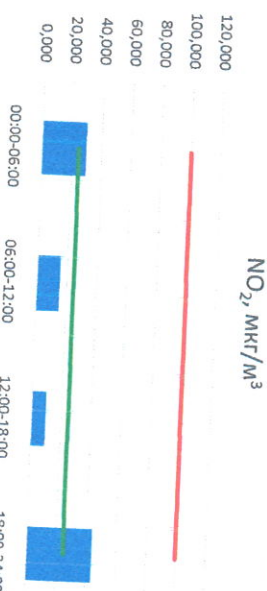

Отчёт о состоянии атмосферного воздуха за 26.04.2023

Время	Направление ветра	[NO], мкг/м³	[NO2], мкг/м³	[CO], мкг/м³	[SO2], мкг/м³	[Пыль], мкг/м³
00:00-06:00	ЮЗ 229	7,719	29,535	0,237	0,000	48,491
06:00-12:00	ЮЮЗ 210	0,173	15,348	0,262	0,000	42,353
12:00-18:00	З 267	0,000	9,366	0,229	0,000	18,532
18:00-24:00	ЮЮВ 109	11,078	43,631	0,346	0,117	83,385
00:00-24:00	ЮЮЗ 204	4,742	24,470	0,269	0,029	48,190
ПДК, с.	-	-	100,0	3,0	50,0	150,0

Пыль, мкг/м³

CO, мкг/м³

SO<sub>2</sub>, мкг/м³

Руководитель филиала ЦЭТМ  
по Смоленской области

*[Signature]*

Ю.П. Евсеев

И.о. начальника лаборатории

*[Signature]*