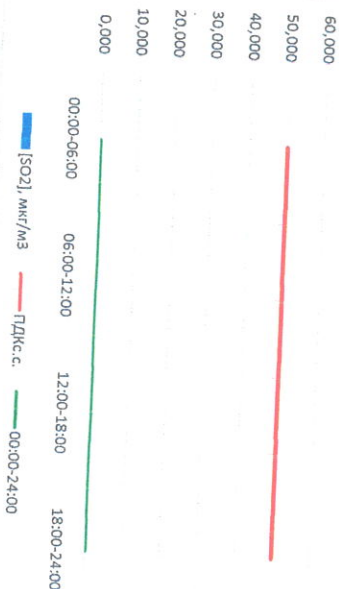

Отчёт о состоянии атмосферного воздуха за 26.04.2023

Время	Направление ветра	[NO], мкг/м³	[NO2], мкг/м³	[CO], мкг/м³	[SO2], мкг/м³	[Пыль], мкг/м³
00:00-06:00	ЮЗ 229	7,719	29,535	0,237	0,000	48,491
06:00-12:00	ЮЮЗ 210	0,173	15,348	0,262	0,000	42,353
12:00-18:00	З 267	0,000	9,366	0,229	0,000	18,532
18:00-24:00	ЮЮВ 109	11,078	43,631	0,346	0,117	83,385
00:00-24:00	ЮЮЗ 204	4,742	24,470	0,269	0,029	48,190
ПДК, с.	-	-	100,0	3,0	50,0	150,0

Пыль, мкг/м³

CO, мкг/м³

SO<sub>2</sub>, мкг/м³

Руководитель филиала ЦЭТМ  
по Смоленской области

*[Signature]*

Ю.П. Евсеев

И.о. начальника лаборатории

*[Signature]*