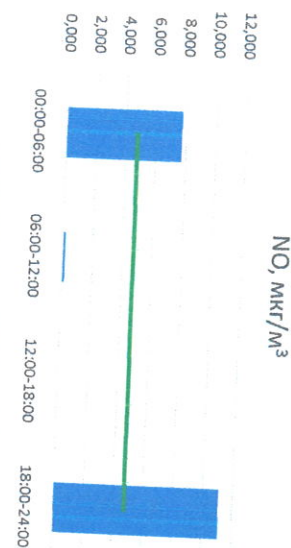

Отчёт о состоянии атмосферного воздуха за 26.04.2023

Время	Направление ветра	[NO], мкг/м³	[NO2], мкг/м³	[CO], мкг/м³	[SO2], мкг/м³	[Пыль], мкг/м³
00:00-06:00	ЮЗ 229	7,719	29,535	0,237	0,000	48,491
06:00-12:00	ЮЮЗ 210	0,173	15,348	0,262	0,000	42,353
12:00-18:00	З 267	0,000	9,366	0,229	0,000	18,532
18:00-24:00	ЮЮВ 109	11,078	43,631	0,346	0,117	83,385
00:00-24:00	ЮЮЗ 204	4,742	24,470	0,269	0,029	48,190
ПДК, с.	-	-	100,0	3,0	50,0	150,0

Пыль, мкг/м³

CO, мкг/м³

SO<sub>2</sub>, мкг/м³

Руководитель филиала ЦЭТМ  
по Смоленской области

*[Signature]*

Ю.П. Евсеев

И.о. начальника лаборатории

*[Signature]*