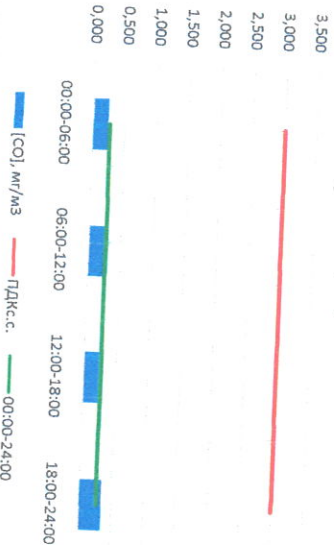

Отчёт о состоянии атмосферного воздуха за 26.04.2023

Время	Направление ветра	[NO], мкг/м³	[NO2], мкг/м³	[CO], мкг/м³	[SO2], мкг/м³	[Пыль], мкг/м³
00:00-06:00	ЮЗ 229	7,719	29,535	0,237	0,000	48,491
06:00-12:00	ЮЮЗ 210	0,173	15,348	0,262	0,000	42,353
12:00-18:00	З 267	0,000	9,366	0,229	0,000	18,532
18:00-24:00	ЮЮВ 109	11,078	43,631	0,346	0,117	83,385
00:00-24:00	ЮЮЗ 204	4,742	24,470	0,269	0,029	48,190
ПДК, с.	-	-	100,0	3,0	50,0	150,0

Пыль, мкг/м³

CO, мкг/м³

SO<sub>2</sub>, мкг/м³

Руководитель филиала ЦЭТМ  
по Смоленской области

*[Signature]*

Ю.П. Евсеев

И.о. начальника лаборатории

*[Signature]*